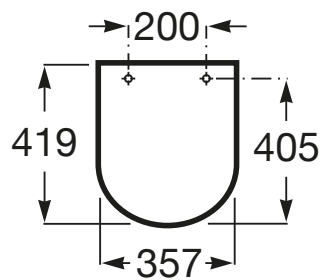

THE GAP

Capac WC CPT Supralit® THE GAP

PRE (FĂRĂ TVA) (FĂRĂ TVA)

211,00 LEI

SCHIȚE TEHNICE

CARACTERISTICI

Adecvat pentru: Closet

Formă: Rotundă

Material balamale: Oțel inoxidabil

Scaun / capac compact

COMPATIBIL CU

WC Rimless (fără margini)
lipit de perete, din porțelan,
cu evacuare dublă - ROUND
(ROTUND)

3420N7..0

ROUND - WC compact
suspendat din porțelan,
Rimless®